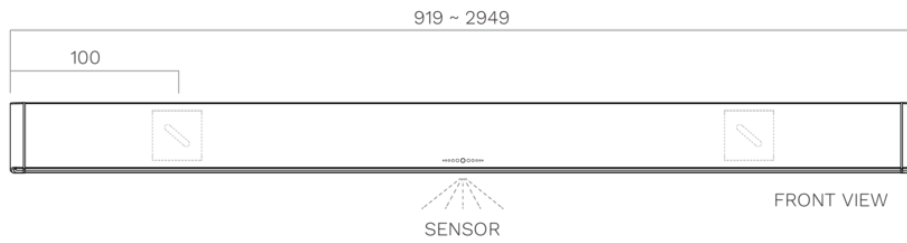

Eclairage
Wall 90 cm
Noir anodisé

EAN 5414425235599

Fonctions et spécificités

- Commande Gesture Control

Dimensions

- Dimensions du produit (LxPxH) (mm) 919 x 30 x 80

Eclairage

- Type d'éclairage fonctionnel LED
- Eclairage fonctionnel à intensité variable ▪
- Flux lumineux (brut) éclairage fonctionnel (Lm/m) 1983
- Température de l'éclairage fonctionnel (K) 2700-4000
- Indice de rendu des couleurs (CRI) ≥90
- Type d'éclairage d'ambiance LED
- Eclairage d'ambiance à intensité variable ▪
- Flux lumineux (brut) éclairage d'ambiance (Lm/m) 324
- Température de l'éclairage d'ambiance (K) RGBW

Caractéristiques techniques

- Puissance Maximale (W) 23
- Fréquence (Hz) 50
- Consommation en mode standby (Ps) (W) 0
- Poids net (kg) 2,1
- Positionner le câble électrique Gauche
- Longueur du câble de raccordement (m) 3
- Classe de sécurité II
- Courant électrique (V) 230