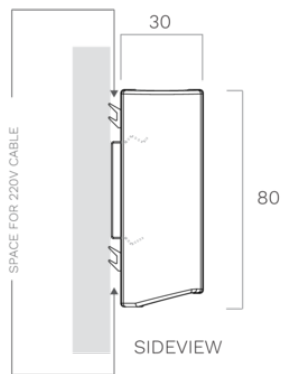

Eclairage
Wall 90 cm
Noir anodisé

EAN 5414425235599

Fonctions et spécificités

- Commande Gesture Control

Dimensions

- Dimensions du produit (LxPxH) (mm) 919 x 30 x 80

Eclairage

- Type d'éclairage fonctionnel LED
- Eclairage fonctionnel à intensité variable ▪
- Flux lumineux (brut) éclairage fonctionnel (Lm/m) 1983
- Température de l'éclairage fonctionnel (K) 2700-4000
- Indice de rendu des couleurs (CRI) ≥90
- Type d'éclairage d'ambiance LED
- Eclairage d'ambiance à intensité variable ▪
- Flux lumineux (brut) éclairage d'ambiance (Lm/m) 324
- Température de l'éclairage d'ambiance (K) RGBW

Caractéristiques techniques

- Puissance Maximale (W) 23
- Fréquence (Hz) 50
- Consommation en mode standby (Ps) (W) 0
- Poids net (kg) 2,1
- Positionner le câble électrique Gauche
- Longueur du câble de raccordement (m) 3
- Classe de sécurité II
- Courant électrique (V) 230

MOUNTING CLIP