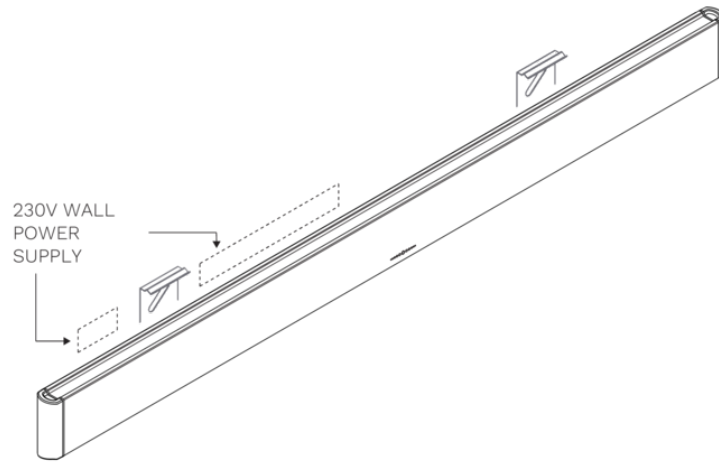

Eclairage
Wall 90 cm
Noir anodisé

EAN 5414425235599

Fonctions et spécificités

- Commande Gesture Control

Dimensions

- Dimensions du produit (LxPxH) (mm) 919 x 30 x 80

Eclairage

- Type d'éclairage fonctionnel LED
- Eclairage fonctionnel à intensité variable ▪
- Flux lumineux (brut) éclairage fonctionnel (Lm/m) 1983
- Température de l'éclairage fonctionnel (K) 2700-4000
- Indice de rendu des couleurs (CRI) ≥90
- Type d'éclairage d'ambiance LED
- Eclairage d'ambiance à intensité variable ▪
- Flux lumineux (brut) éclairage d'ambiance (Lm/m) 324
- Température de l'éclairage d'ambiance (K) RGBW

Caractéristiques techniques

- Puissance Maximale (W) 23
- Fréquence (Hz) 50
- Consommation en mode standby (Ps) (W) 0
- Poids net (kg) 2,1
- Positionner le câble électrique Gauche
- Longueur du câble de raccordement (m) 3
- Classe de sécurité II
- Courant électrique (V) 230

MOUNTING CLIP