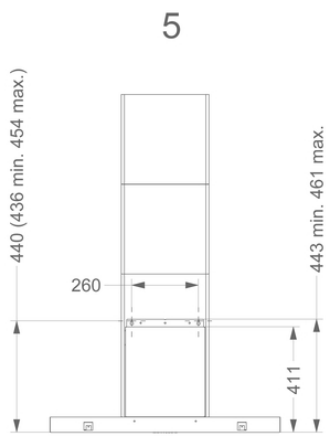

**Hotte murale décorative
Flat'line 90 cm (sans moteur)
Inox**

EAN 5414425076055

Fonctions et spécificités

▪ Commande	Poussoirs
▪ Nombre de vitesses	3 + power
▪ Vitesse Power temporisée (minutes)	6
▪ Moteur	Sans
▪ Amortisseur de bruit	Intégré
▪ Fonction InTouch	En option
▪ Auto stop	▪
▪ Arrêt différé (minutes)	10
▪ Nombre de filtres à graisses métalliques	1
▪ Filtre à graisses métallique	7400020
▪ Témoin de saturation du filtre à graisses	▪
▪ Témoin de saturation du filtre recyclage	-

Dimensions

▪ Dimensions du produit avec évacuation (LxPxHmin-Hmax) (mm)	898 x 554 x 660 - 1050
▪ Dimensions du produit avec recyclage (LxPxHmin-Hmax) (mm)	898 x 554 x -
▪ Hmax rallonge de cheminée avec évacuation (mm)	1410
▪ Distance conseillée entre hotte et table à induction (Hmin-Hmax)(mm)	650 - 750
▪ Distance conseillée entre hotte et table gaz (Hmin-Hmax)(mm)	650 - 750
▪ Distance conseillée entre hotte et table électrique ou vitrocéramique (Hmin-Hmax)(mm)	600 - 750
▪ Diamètre de la sortie d'air (mm)	150
▪ Positionnement sortie d'air	Supérieur

Eclairage

▪ Type d' éclairage fonctionnel	Led
▪ Eclairage à intensité variable	▪
▪ On/Off progressif	▪
▪ Consommation totale d'éclairage fonctionnel (W)	12

Caractéristiques techniques

▪ Puissance Maximale (W)	12
▪ Voltage cooker hood (V)	220-230
▪ Fréquence (Hz)	50
▪ Longueur du câble de raccordement (m)	1,3
▪ Consommation en mode standby (Ps) (W)	0.25