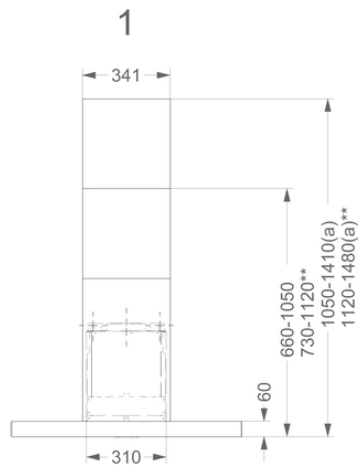

**Hotte murale décorative
Flat'line 90 cm (sans moteur)
Inox**

EAN 5414425076055

Fonctions et spécificités

▪ Commande	Poussoirs
▪ Nombre de vitesses	3 + power
▪ Vitesse Power temporisée (minutes)	6
▪ Moteur	Sans
▪ Amortisseur de bruit	Intégré
▪ Fonction InTouch	En option
▪ Auto stop	▪
▪ Arrêt différé (minutes)	10
▪ Nombre de filtres à graisses métalliques	1
▪ Filtre à graisses métallique	7400020
▪ Témoin de saturation du filtre à graisses	▪
▪ Témoin de saturation du filtre recyclage	-

Dimensions

▪ Dimensions du produit avec évacuation (LxPxHmin-Hmax) (mm)	898 x 554 x 660 - 1050
▪ Dimensions du produit avec recyclage (LxPxHmin-Hmax) (mm)	898 x 554 x -
▪ Hmax rallonge de cheminée avec évacuation (mm)	1410
▪ Distance conseillée entre hotte et table à induction (Hmin-Hmax)(mm)	650 - 750
▪ Distance conseillée entre hotte et table gaz (Hmin-Hmax)(mm)	650 - 750
▪ Distance conseillée entre hotte et table électrique ou vitrocéramique (Hmin-Hmax)(mm)	600 - 750
▪ Diamètre de la sortie d'air (mm)	150
▪ Positionnement sortie d'air	Supérieur

Eclairage

▪ Type d' éclairage fonctionnel	Led
▪ Eclairage à intensité variable	▪
▪ On/Off progressif	▪
▪ Consommation totale d'éclairage fonctionnel (W)	12

Caractéristiques techniques

▪ Puissance Maximale (W)	12
▪ Voltage cooker hood (V)	220-230
▪ Fréquence (Hz)	50
▪ Longueur du câble de raccordement (m)	1,3
▪ Consommation en mode standby (Ps) (W)	0.25