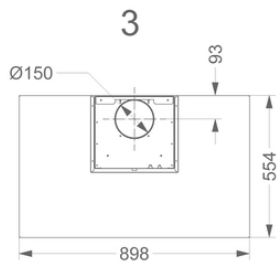

**Hotte murale décorative
Flat'line 90 cm (sans moteur)
Inox**

EAN 5414425076055

Fonctions et spécificités

▪ Commande	Poussoirs
▪ Nombre de vitesses	3 + power
▪ Vitesse Power temporisée (minutes)	6
▪ Moteur	Sans
▪ Amortisseur de bruit	Intégré
▪ Fonction InTouch	En option
▪ Auto stop	▪
▪ Arrêt différé (minutes)	10
▪ Nombre de filtres à graisses métalliques	1
▪ Filtre à graisses métallique	7400020
▪ Témoin de saturation du filtre à graisses	▪
▪ Témoin de saturation du filtre recyclage	-

Dimensions

▪ Dimensions du produit avec évacuation (LxPxHmin-Hmax) (mm)	898 x 554 x 660 - 1050
▪ Dimensions du produit avec recyclage (LxPxHmin-Hmax) (mm)	898 x 554 x -
▪ Hmax rallonge de cheminée avec évacuation (mm)	1410
▪ Distance conseillée entre hotte et table à induction (Hmin-Hmax)(mm)	650 - 750
▪ Distance conseillée entre hotte et table gaz (Hmin-Hmax)(mm)	650 - 750
▪ Distance conseillée entre hotte et table électrique ou vitrocéramique (Hmin-Hmax)(mm)	600 - 750
▪ Diamètre de la sortie d'air (mm)	150
▪ Positionnement sortie d'air	Supérieur

Eclairage

▪ Type d' éclairage fonctionnel	Led
▪ Eclairage à intensité variable	▪
▪ On/Off progressif	▪
▪ Consommation totale d'éclairage fonctionnel (W)	12

Caractéristiques techniques

▪ Puissance Maximale (W)	12
▪ Voltage cooker hood (V)	220-230
▪ Fréquence (Hz)	50
▪ Longueur du câble de raccordement (m)	1,3
▪ Consommation en mode standby (Ps) (W)	0.25