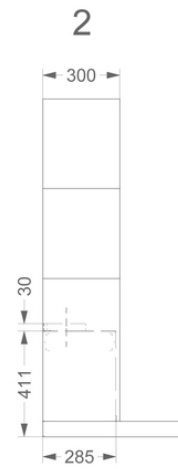

**Hotte murale décorative
Flat'line 90 cm (sans moteur)
Inox**

EAN 5414425076055

Fonctions et spécificités

▪ Commande	Poussoirs
▪ Nombre de vitesses	3 + power
▪ Vitesse Power temporisée (minutes)	6
▪ Moteur	Sans
▪ Amortisseur de bruit	Intégré
▪ Fonction InTouch	En option
▪ Auto stop	▪
▪ Arrêt différé (minutes)	10
▪ Nombre de filtres à graisses métalliques	1
▪ Filtre à graisses métallique	7400020
▪ Témoin de saturation du filtre à graisses	▪
▪ Témoin de saturation du filtre recyclage	-

Dimensions

▪ Dimensions du produit avec évacuation (LxPxHmin-Hmax) (mm)	898 x 554 x 660 - 1050
▪ Dimensions du produit avec recyclage (LxPxHmin-Hmax) (mm)	898 x 554 x -
▪ Hmax rallonge de cheminée avec évacuation (mm)	1410
▪ Distance conseillée entre hotte et table à induction (Hmin-Hmax)(mm)	650 - 750
▪ Distance conseillée entre hotte et table gaz (Hmin-Hmax)(mm)	650 - 750
▪ Distance conseillée entre hotte et table électrique ou vitrocéramique (Hmin-Hmax)(mm)	600 - 750
▪ Diamètre de la sortie d'air (mm)	150
▪ Positionnement sortie d'air	Supérieur

Eclairage

▪ Type d' éclairage fonctionnel	Led
▪ Eclairage à intensité variable	▪
▪ On/Off progressif	▪
▪ Consommation totale d'éclairage fonctionnel (W)	12

Caractéristiques techniques

▪ Puissance Maximale (W)	12
▪ Voltage cooker hood (V)	220-230
▪ Fréquence (Hz)	50
▪ Longueur du câble de raccordement (m)	1,3
▪ Consommation en mode standby (Ps) (W)	0.25