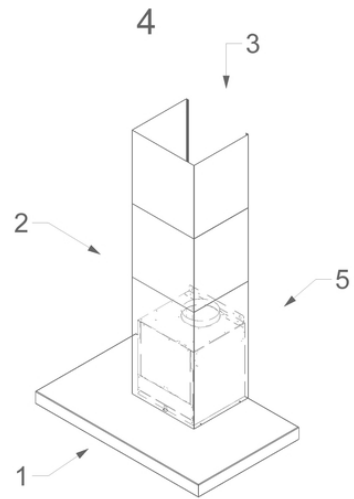

**Hotte murale décorative
Flat'line 90 cm (sans moteur)
Inox**

EAN 5414425076055

Fonctions et spécificités

▪ Commande	Poussoirs
▪ Nombre de vitesses	3 + power
▪ Vitesse Power temporisée (minutes)	6
▪ Moteur	Sans
▪ Amortisseur de bruit	Intégré
▪ Fonction InTouch	En option
▪ Auto stop	▪
▪ Arrêt différé (minutes)	10
▪ Nombre de filtres à graisses métalliques	1
▪ Filtre à graisses métallique	7400020
▪ Témoin de saturation du filtre à graisses	▪
▪ Témoin de saturation du filtre recyclage	-

Dimensions

▪ Dimensions du produit avec évacuation (LxPxHmin-Hmax) (mm)	898 x 554 x 660 - 1050
▪ Dimensions du produit avec recyclage (LxPxHmin-Hmax) (mm)	898 x 554 x -
▪ Hmax rallonge de cheminée avec évacuation (mm)	1410
▪ Distance conseillée entre hotte et table à induction (Hmin-Hmax)(mm)	650 - 750
▪ Distance conseillée entre hotte et table gaz (Hmin-Hmax)(mm)	650 - 750
▪ Distance conseillée entre hotte et table électrique ou vitrocéramique (Hmin-Hmax)(mm)	600 - 750
▪ Diamètre de la sortie d'air (mm)	150
▪ Positionnement sortie d'air	Supérieur

Eclairage

▪ Type d' éclairage fonctionnel	Led
▪ Eclairage à intensité variable	▪
▪ On/Off progressif	▪
▪ Consommation totale d'éclairage fonctionnel (W)	12

Caractéristiques techniques

▪ Puissance Maximale (W)	12
▪ Voltage cooker hood (V)	220-230
▪ Fréquence (Hz)	50
▪ Longueur du câble de raccordement (m)	1,3
▪ Consommation en mode standby (Ps) (W)	0.25