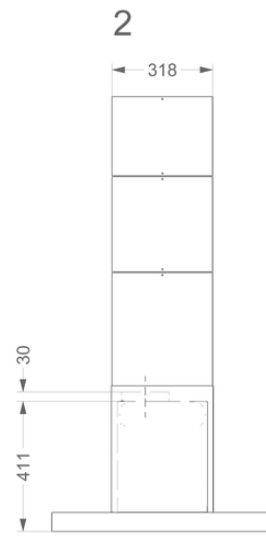

Dimensions

▪ Dimensions du produit avec évacuation (LxPxHmin-Hmax) (mm)	1200 x 700 x 563 - 730
▪ Dimensions du produit avec recyclage (LxPxHmin-Hmax) (mm)	1200 x 700 x -
▪ Hmax rallonge de cheminée [a] avec évacuation (mm)	1040
▪ Hmax rallonge de cheminée [b] avec évacuation (mm)	1350
▪ Distance conseillée entre hotte et table à induction (Hmin-Hmax)(mm)	650 - 850
▪ Distance conseillée entre hotte et table gaz (Hmin-Hmax)(mm)	650 - 850
▪ Distance conseillée entre hotte et table électrique ou vitrocéramique (Hmin-Hmax)(mm)	600 - 850
▪ Diamètre de la sortie d'air (mm)	150
▪ Positionnement sortie d'air	Supérieur

▪ Puissance Maximale (W)	13
▪ Tension (V)	230
▪ Fréquence (Hz)	50
▪ Consommation en mode standby (Ps) (W)	0.25
▪ Poids net (kg)	39
▪ Longueur du câble de raccordement (m)	1,3

Accessoires d'installation