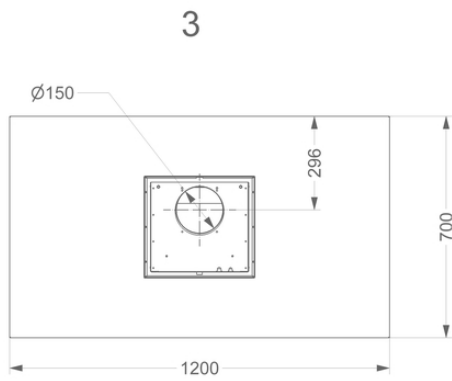

**Hotte centrale
Flatline 120 cm (sans moteur)
Inox**

EAN 5414425076659

Fonctions et spécificités

▪ Moteur	Sans
▪ Amortisseur de bruit	Intégré
▪ Fonction InTouch	En option
▪ Auto stop	▪
▪ Arrêt différé (minutes)	10
▪ Filtre à graisses métallique	7400020
▪ Nombre de filtres à graisses métalliques	1
▪ Témoin de saturation du filtre à graisses	▪
▪ Témoin de saturation du filtre recyclage	-
▪ Commande	Poussoirs
▪ Nombre de vitesses	3 + power
▪ Vitesse Power temporisée (minutes)	6

Dimensions

▪ Dimensions du produit avec évacuation (LxPxHmin-Hmax) (mm)	1200 x 700 x 563 - 730
▪ Dimensions du produit avec recyclage (LxPxHmin-Hmax) (mm)	1200 x 700 x -
▪ Hmax rallonge de cheminée [a] avec évacuation (mm)	1040
▪ Hmax rallonge de cheminée [b] avec évacuation (mm)	1350
▪ Distance conseillée entre hotte et table à induction (Hmin-Hmax)(mm)	650 - 850
▪ Distance conseillée entre hotte et table gaz (Hmin-Hmax)(mm)	650 - 850
▪ Distance conseillée entre hotte et table électrique ou vitrocéramique (Hmin-Hmax)(mm)	600 - 850
▪ Diamètre de la sortie d'air (mm)	150
▪ Positionnement sortie d'air	Supérieur

Eclairage

▪ Eclairage fonctionnel à intensité variable	▪
▪ On/Off progressif	▪
▪ Nombre de points d'éclairage fonctionnel	4
▪ Consommation totale d'éclairage fonctionnel (W)	13

Caractéristiques techniques

▪ Puissance Maximale (W)	13
▪ Tension (V)	230
▪ Fréquence (Hz)	50
▪ Consommation en mode standby (Ps) (W)	0.25
▪ Poids net (kg)	39
▪ Longueur du câble de raccordement (m)	1,3