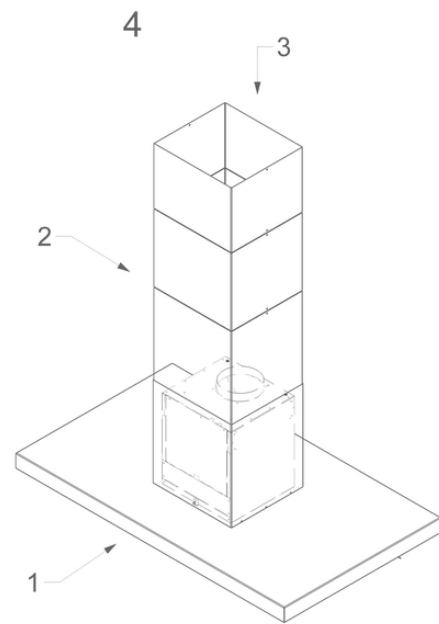

**Hotte centrale
Flatline 120 cm (sans moteur)
Inox**

EAN 5414425076659

Fonctions et spécificités

▪ Moteur	Sans
▪ Amortisseur de bruit	Intégré
▪ Fonction InTouch	En option
▪ Auto stop	▪
▪ Arrêt différé (minutes)	10
▪ Filtre à graisses métallique	7400020
▪ Nombre de filtres à graisses métalliques	1
▪ Témoin de saturation du filtre à graisses	▪
▪ Témoin de saturation du filtre recyclage	-
▪ Commande	Poussoirs
▪ Nombre de vitesses	3 + power
▪ Vitesse Power temporisée (minutes)	6

Dimensions

▪ Dimensions du produit avec évacuation (LxPxHmin-Hmax) (mm)	1200 x 700 x 563 - 730
▪ Dimensions du produit avec recyclage (LxPxHmin-Hmax) (mm)	1200 x 700 x -
▪ Hmax rallonge de cheminée [a] avec évacuation (mm)	1040
▪ Hmax rallonge de cheminée [b] avec évacuation (mm)	1350
▪ Distance conseillée entre hotte et table à induction (Hmin-Hmax)(mm)	650 - 850
▪ Distance conseillée entre hotte et table gaz (Hmin-Hmax)(mm)	650 - 850
▪ Distance conseillée entre hotte et table électrique ou vitrocéramique (Hmin-Hmax)(mm)	600 - 850
▪ Diamètre de la sortie d'air (mm)	150
▪ Positionnement sortie d'air	Supérieur

Eclairage

▪ Eclairage fonctionnel à intensité variable	▪
▪ On/Off progressif	▪
▪ Nombre de points d'éclairage fonctionnel	4
▪ Consommation totale d'éclairage fonctionnel (W)	13

Caractéristiques techniques

▪ Puissance Maximale (W)	13
▪ Tension (V)	230
▪ Fréquence (Hz)	50
▪ Consommation en mode standby (Ps) (W)	0.25
▪ Poids net (kg)	39
▪ Longueur du câble de raccordement (m)	1,3