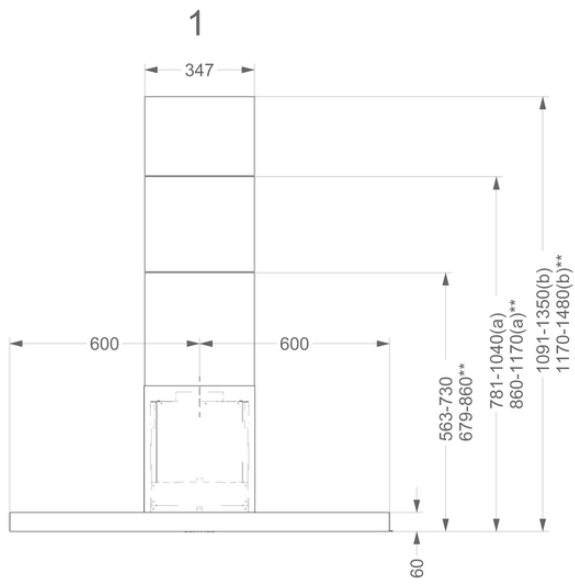

Dimensions

▪ Dimensions du produit avec évacuation (LxPxHmin-Hmax) (mm)	1200 x 700 x 563 - 730
▪ Dimensions du produit avec recyclage (LxPxHmin-Hmax) (mm)	1200 x 700 x -
▪ Hmax rallonge de cheminée [a] avec évacuation (mm)	1040
▪ Hmax rallonge de cheminée [b] avec évacuation (mm)	1350
▪ Distance conseillée entre hotte et table à induction (Hmin-Hmax)(mm)	650 - 850
▪ Distance conseillée entre hotte et table gaz (Hmin-Hmax)(mm)	650 - 850
▪ Distance conseillée entre hotte et table électrique ou vitrocéramique (Hmin-Hmax)(mm)	600 - 850
▪ Diamètre de la sortie d'air (mm)	150
▪ Positionnement sortie d'air	Supérieur

▪ Puissance Maximale (W)	13
▪ Tension (V)	230
▪ Fréquence (Hz)	50
▪ Consommation en mode standby (Ps) (W)	0.25
▪ Poids net (kg)	39
▪ Longueur du câble de raccordement (m)	1,3

Accessoires d'installation