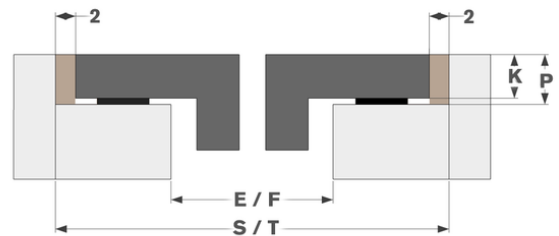

Design

- Metodo di controllo Comandi Touch a scorrimento
- Colore del display Rosso
- Bordo in vetro Smussato
- Metodo d'installazione Sopratop, A filotop

Dimensioni

- Dimensioni prodotto (LxPxA)(mm) 380 x 520 x 60
- Intaglio del piano di lavoro (LxP) 370 x 490

Caratteristiche tecniche

- Assorbimento massimo (W) 2800
- Connessione elettrica 220-240V 1L+N
- Frequenza (Hz) 50-60
- Peso netto (kg) 7,4

Dimensioni

	A	B	C	D	H
mm	380	520	370	490	60

Sopratop

	E	F	K	P	X
mm	370	490	6	8	50

A filotop

	E	F	S	T	K	P	X
mm	370	490	384	524	6	8	50