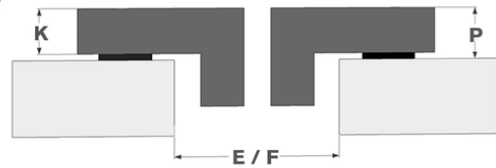

Design

- Metodo di controllo Comandi Touch a scorrimento
- Colore del display Rosso
- Bordo in vetro Smussato
- Metodo d'installazione Sopratop, A filotop

Dimensioni

- Dimensioni prodotto (LxPxA)(mm) 380 x 520 x 60
- Intaglio del piano di lavoro (LxP) 370 x 490

Caratteristiche tecniche

- Assorbimento massimo (W) 2800
- Connessione elettrica 220-240V 1L+N
- Frequenza (Hz) 50-60
- Peso netto (kg) 7,4

Dimensioni

	A	B	C	D	H
mm	380	520	370	490	60

Sopratop

	E	F	K	P	X
mm	370	490	6	8	50

A filotop

	E	F	S	T	K	P	X
mm	370	490	384	524	6	8	50