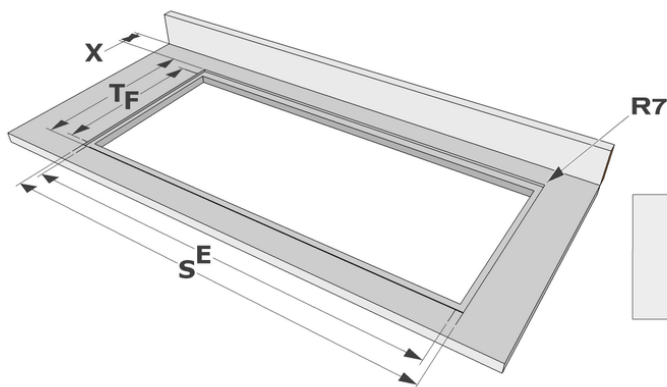

Design

- Metodo di controllo Comandi Touch a scorrimento
- Colore del display Rosso
- Bordo in vetro Smussato
- Metodo d'installazione Sopratop, A filotop

Dimensioni

- Dimensioni prodotto (LxPxA)(mm) 380 x 520 x 60
- Intaglio del piano di lavoro (LxP) 370 x 490

Caratteristiche tecniche

- Assorbimento massimo (W) 2800
- Connessione elettrica 220-240V 1L+N
- Frequenza (Hz) 50-60
- Peso netto (kg) 7,4

Dimensioni

	A	B	C	D	H
mm	380	520	370	490	60

Sopratop

	E	F	K	P	X
mm	370	490	6	8	50

A filotop

	E	F	S	T	K	P	X
mm	370	490	384	524	6	8	50