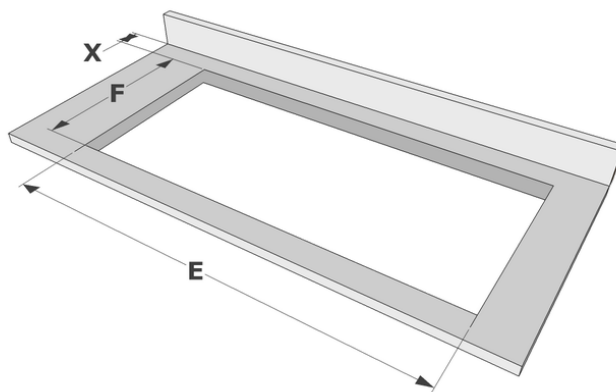

Design

- Metodo di controllo Comandi Touch a scorrimento
- Colore del display Rosso
- Bordo in vetro Smussato
- Metodo d'installazione Sopratop, A filotop

Dimensioni

- Dimensioni prodotto (LxPxA)(mm) 380 x 520 x 60
- Intaglio del piano di lavoro (LxP) 370 x 490

Caratteristiche tecniche

- Assorbimento massimo (W) 2800
- Connessione elettrica 220-240V 1L+N
- Frequenza (Hz) 50-60
- Peso netto (kg) 7,4

Dimensioni

	A	B	C	D	H
mm	380	520	370	490	60

Sopratop

	E	F	K	P	X
mm	370	490	6	8	50

A filotop

	E	F	S	T	K	P	X
mm	370	490	384	524	6	8	50