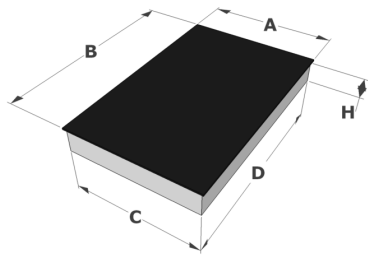

Induzione - Teppan yaki
38 cm
Vetro

EAN 5414425037537

Zone di cottura

- Frontale : 1400 W - 145 mm
- Posteriore : 1400 W - 145 mm

Funzioni e caratteristiche

- Funzione Bridge 1
- Funzione Grill -
- Riconoscimento automatico pentole -
- Funzione scaldavivande (°C) 42°C, 70°C, 94°C
- Indicatore di calore residuo ▪
- Sicurezza bambino ▪
- Funzione pausa (Stop&Go) ▪
- Timers Timer per Zone, Timer

Design

- Metodo di controllo Comandi Touch a scorrimento
- Colore del display Rosso
- Bordo in vetro Smussato
- Metodo d'installazione Sopratop, A filotop

Dimensioni

- Dimensioni prodotto (LxPxA)(mm) 380 x 520 x 60
- Intaglio del piano di lavoro (LxP) 370 x 490

Caratteristiche tecniche

- Assorbimento massimo (W) 2800
- Connessione elettrica 220-240V 1L+N
- Frequenza (Hz) 50-60
- Peso netto (kg) 7,4

Dimensioni

	A	B	C	D	H
mm	380	520	370	490	60

Sopratop

	E	F	K	P	X
mm	370	490	6	8	50