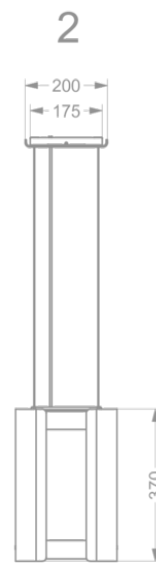

Mood 108 cm
Look Acero

EAN 5414425214211

Funciones y características

▪ Mandos	Mando a distancia
▪ Número de velocidades	4
▪ Motor	Integrado
▪ Silenciador	Integrado
▪ Recirculación	Estándar, Monoblock
▪ Función InTouch	Estándar
▪ Auto stop - Parada automática después de 3h	▪
▪ Parada diferida (minutos)	30
▪ Número de filtros de grasa	4
▪ Filtro de grasa	7550030
▪ Indicación de limpieza del filtro de grasa	▪
▪ Indicación de limpieza del filtro de recirculación	▪

Dimensiones

▪ Dimensiones del producto salida al exterior (LxAxHmin-Hmax) (mm)	1080 x 246 x -
▪ Dimensiones del producto con recirculación (LxAxHmin-Hmax) (mm)	1080 x 246 x 370 - 370
Altura recomendada entre la encimera y el fondo de la campana extractora	
▪ con placa de inducción (Hmin-Hmax)(mm)	650 - 850
Altura recomendada entre la encimera y la parte inferior de la campana	
▪ extractora con cocina a gas (Hmin-Hmax)(mm)	650 - 850
Altura recomendada entre la encimera y la parte inferior de la campana	
▪ extractora con placa de cocción eléctrica o cerámica (Hmin-Hmax)(mm)	600 - 850
▪ Posición de la salida del aire/motor	Arriba

Caudal y nivel de ruido

▪ Caudal salida libre (m³/h)	1010
▪ Caudal 1 (m³/h)	324
▪ Caudal 2 (m³/h)	432
▪ Caudal 3 (m³/h)	534
▪ Caudal 4 (m³/h)	551
▪ Potencia acústica vel. 1 (dB(A)) / Presión acústica vel. 1 (dB(A))	41 / 53
▪ Potencia acústica vel. 2 (dB(A)) / Presión acústica vel. 2 (dB(A))	47 / 59
▪ Potencia acústica vel. 3 (dB(A)) / Presión acústica vel. 3 (dB(A))	52 / 64

Caudal y nivel de ruido

▪ Potencia acústica vel. 4 (dB(A)) / Presión acústica vel. 4 (dB(A))	57 / 69
--	---------

Características técnicas

▪ Consumo total (W)	202
▪ Voltaje (V)	220-230
▪ Frecuencia (Hz)	50
▪ Peso neto (kg)	35,5