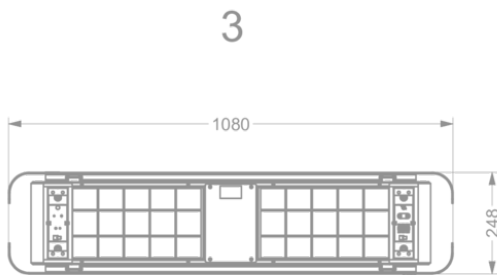

Caudal y nivel de ruido

▪ Potencia acústica vel. 4 (dB(A)) / Presión acústica vel. 4 (dB(A))	57 / 69

Características técnicas

▪ Consumo total (W)	202
▪ Voltaje (V)	220-230
▪ Frecuencia (Hz)	50
▪ Peso neto (kg)	35,5