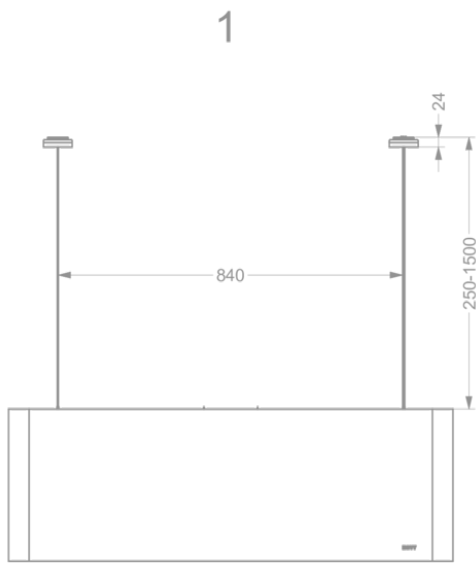

Caudal y nivel de ruido

▪ Potencia acústica vel. 4 (dB(A)) / Presión acústica vel. 4 (dB(A))	57 / 69

Características técnicas

▪ Consumo total (W)	202
▪ Voltaje (V)	220-230
▪ Frecuencia (Hz)	50
▪ Peso neto (kg)	35,5