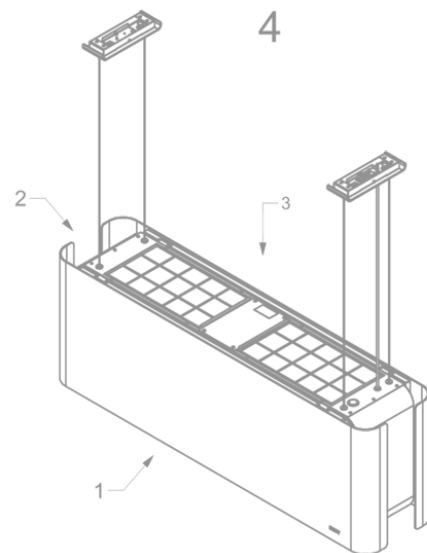

Caudal y nivel de ruido

▪ Potencia acústica vel. 4 (dB(A)) / Presión acústica vel. 4 (dB(A))	57 / 69

Características técnicas

▪ Consumo total (W)	202
▪ Voltaje (V)	220-230
▪ Frecuencia (Hz)	50
▪ Peso neto (kg)	35,5