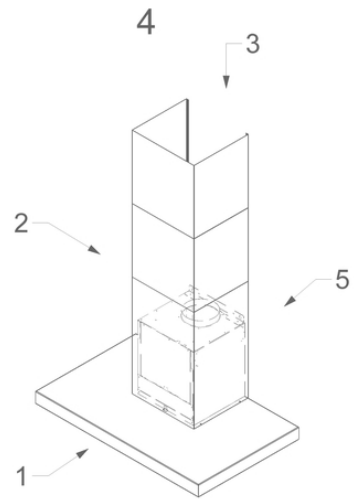

Cappa de parete
Flat'line 90 cm (senza motore)
Acciaio inox

EAN 5414425076055

Funzioni e caratteristiche

▪ Metodo di controllo	Pulsanti
▪ Livelli di potenza	3 + power
▪ Ripristino automatico della potenza (minuti)	6
▪ Motore	Senza
▪ Isolante fonoassorbente	Integrato
▪ Funzione InTouch	Opzionale
▪ Auto stop	▪
▪ Spegnimento ritardato (minuti)	10
▪ Numero di filtri antigrasso	1
▪ Filtro antigrasso	7400020
▪ Indicatore di pulizia dei filtri antigrasso	▪
▪ Indicatore di pulizia dei filtri di riciclo	-

Dimensioni

▪ Dimensioni del prodotto in modalità aspirante (LxPxHmin-Hmax) (mm)	898 x 554 x 660 - 1050
▪ Dimensioni del prodotto in modalità filtrante (LxPxHmin-Hmax) (mm)	898 x 554 x -
▪ Altezza massima del camino opzionale in modalità aspirante (mm)	1410
▪ Distanza (Hmin-Hmax) tra cappa e piano di cottura a induzione (mm)	650 - 750
▪ Distanza (Hmin-Hmax) tra cappa e piano di cottura a gas (mm)	650 - 750
▪ Distanza (Hmin-Hmax) tra cappa e piano di cottura elettrico (mm)	600 - 750
▪ Diametro condotto di uscita fumi (mm)	150
▪ Posizionamento condotto di uscita	Sopra

Illuminazione

▪ Tipologia di luci funzionali	Led
▪ Illuminazione regolabile in intensità	▪
▪ Soft-ON/OFF	▪
▪ Assorbimento totale delle luci funzionali (W)	12

Caratteristiche tecniche

▪ Assorbimento massimo (W)	12
▪ Voltaggio (V)	220-230
▪ Frequenza (Hz)	50
▪ Lunghezza del cavo elettrico (m)	1,3
▪ Assorbimento in modalità stand-by (Ps) (W)	0.25