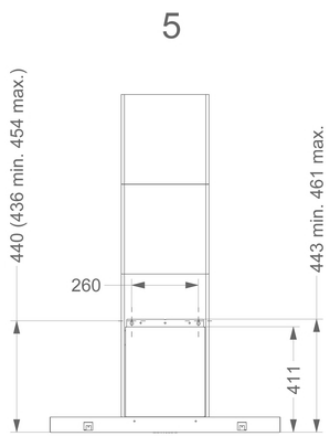

Cappa de parete
Flat'line 90 cm (senza motore)
Acciaio inox

EAN 5414425076055

Funzioni e caratteristiche

▪ Metodo di controllo	Pulsanti
▪ Livelli di potenza	3 + power
▪ Ripristino automatico della potenza (minuti)	6
▪ Motore	Senza
▪ Isolante fonoassorbente	Integrato
▪ Funzione InTouch	Opzionale
▪ Auto stop	▪
▪ Spegnimento ritardato (minuti)	10
▪ Numero di filtri antigrasso	1
▪ Filtro antigrasso	7400020
▪ Indicatore di pulizia dei filtri antigrasso	▪
▪ Indicatore di pulizia dei filtri di riciclo	-

Dimensioni

▪ Dimensioni del prodotto in modalità aspirante (LxPxHmin-Hmax) (mm)	898 x 554 x 660 - 1050
▪ Dimensioni del prodotto in modalità filtrante (LxPxHmin-Hmax) (mm)	898 x 554 x -
▪ Altezza massima del camino opzionale in modalità aspirante (mm)	1410
▪ Distanza (Hmin-Hmax) tra cappa e piano di cottura a induzione (mm)	650 - 750
▪ Distanza (Hmin-Hmax) tra cappa e piano di cottura a gas (mm)	650 - 750
▪ Distanza (Hmin-Hmax) tra cappa e piano di cottura elettrico (mm)	600 - 750
▪ Diametro condotto di uscita fumi (mm)	150
▪ Posizionamento condotto di uscita	Sopra

Illuminazione

▪ Tipologia di luci funzionali	Led
▪ Illuminazione regolabile in intensità	▪
▪ Soft-ON/OFF	▪
▪ Assorbimento totale delle luci funzionali (W)	12

Caratteristiche tecniche

▪ Assorbimento massimo (W)	12
▪ Voltaggio (V)	220-230
▪ Frequenza (Hz)	50
▪ Lunghezza del cavo elettrico (m)	1,3
▪ Assorbimento in modalità stand-by (Ps) (W)	0.25