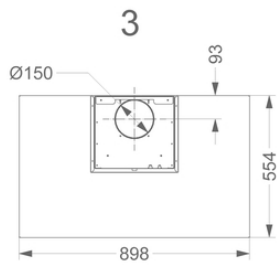

Cappa de parete
Flat'line 90 cm (senza motore)
Acciaio inox

EAN 5414425076055

Funzioni e caratteristiche

▪ Metodo di controllo	Pulsanti
▪ Livelli di potenza	3 + power
▪ Ripristino automatico della potenza (minuti)	6
▪ Motore	Senza
▪ Isolante fonoassorbente	Integrato
▪ Funzione InTouch	Opzionale
▪ Auto stop	▪
▪ Spegnimento ritardato (minuti)	10
▪ Numero di filtri antigrasso	1
▪ Filtro antigrasso	7400020
▪ Indicatore di pulizia dei filtri antigrasso	▪
▪ Indicatore di pulizia dei filtri di riciclo	-

Dimensioni

▪ Dimensioni del prodotto in modalità aspirante (LxPxHmin-Hmax) (mm)	898 x 554 x 660 - 1050
▪ Dimensioni del prodotto in modalità filtrante (LxPxHmin-Hmax) (mm)	898 x 554 x -
▪ Altezza massima del camino opzionale in modalità aspirante (mm)	1410
▪ Distanza (Hmin-Hmax) tra cappa e piano di cottura a induzione (mm)	650 - 750
▪ Distanza (Hmin-Hmax) tra cappa e piano di cottura a gas (mm)	650 - 750
▪ Distanza (Hmin-Hmax) tra cappa e piano di cottura elettrico (mm)	600 - 750
▪ Diametro condotto di uscita fumi (mm)	150
▪ Posizionamento condotto di uscita	Sopra

Illuminazione

▪ Tipologia di luci funzionali	Led
▪ Illuminazione regolabile in intensità	▪
▪ Soft-ON/OFF	▪
▪ Assorbimento totale delle luci funzionali (W)	12

Caratteristiche tecniche

▪ Assorbimento massimo (W)	12
▪ Voltaggio (V)	220-230
▪ Frequenza (Hz)	50
▪ Lunghezza del cavo elettrico (m)	1,3
▪ Assorbimento in modalità stand-by (Ps) (W)	0.25