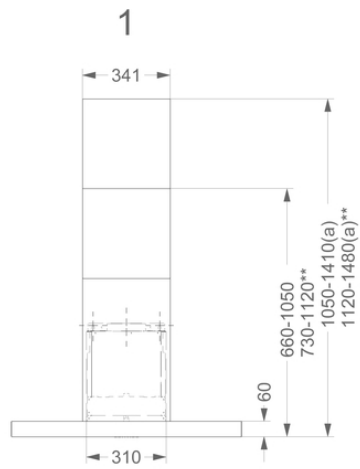

Cappa de parete
Flat'line 90 cm (senza motore)
Acciaio inox

EAN 5414425076055

Funzioni e caratteristiche

▪ Metodo di controllo	Pulsanti
▪ Livelli di potenza	3 + power
▪ Ripristino automatico della potenza (minuti)	6
▪ Motore	Senza
▪ Isolante fonoassorbente	Integrato
▪ Funzione InTouch	Opzionale
▪ Auto stop	▪
▪ Spegnimento ritardato (minuti)	10
▪ Numero di filtri antigrasso	1
▪ Filtro antigrasso	7400020
▪ Indicatore di pulizia dei filtri antigrasso	▪
▪ Indicatore di pulizia dei filtri di riciclo	-

Dimensioni

▪ Dimensioni del prodotto in modalità aspirante (LxPxHmin-Hmax) (mm)	898 x 554 x 660 - 1050
▪ Dimensioni del prodotto in modalità filtrante (LxPxHmin-Hmax) (mm)	898 x 554 x -
▪ Altezza massima del camino opzionale in modalità aspirante (mm)	1410
▪ Distanza (Hmin-Hmax) tra cappa e piano di cottura a induzione (mm)	650 - 750
▪ Distanza (Hmin-Hmax) tra cappa e piano di cottura a gas (mm)	650 - 750
▪ Distanza (Hmin-Hmax) tra cappa e piano di cottura elettrico (mm)	600 - 750
▪ Diametro condotto di uscita fumi (mm)	150
▪ Posizionamento condotto di uscita	Sopra

Illuminazione

▪ Tipologia di luci funzionali	Led
▪ Illuminazione regolabile in intensità	▪
▪ Soft-ON/OFF	▪
▪ Assorbimento totale delle luci funzionali (W)	12

Caratteristiche tecniche

▪ Assorbimento massimo (W)	12
▪ Voltaggio (V)	220-230
▪ Frequenza (Hz)	50
▪ Lunghezza del cavo elettrico (m)	1,3
▪ Assorbimento in modalità stand-by (Ps) (W)	0.25