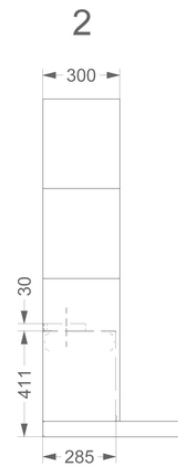

Cappa de parete
Flat'line 90 cm (senza motore)
Acciaio inox

EAN 5414425076055

Funzioni e caratteristiche

▪ Metodo di controllo	Pulsanti
▪ Livelli di potenza	3 + power
▪ Ripristino automatico della potenza (minuti)	6
▪ Motore	Senza
▪ Isolante fonoassorbente	Integrato
▪ Funzione InTouch	Opzionale
▪ Auto stop	▪
▪ Spegnimento ritardato (minuti)	10
▪ Numero di filtri antigrasso	1
▪ Filtro antigrasso	7400020
▪ Indicatore di pulizia dei filtri antigrasso	▪
▪ Indicatore di pulizia dei filtri di riciclo	-

Dimensioni

▪ Dimensioni del prodotto in modalità aspirante (LxPxHmin-Hmax) (mm)	898 x 554 x 660 - 1050
▪ Dimensioni del prodotto in modalità filtrante (LxPxHmin-Hmax) (mm)	898 x 554 x -
▪ Altezza massima del camino opzionale in modalità aspirante (mm)	1410
▪ Distanza (Hmin-Hmax) tra cappa e piano di cottura a induzione (mm)	650 - 750
▪ Distanza (Hmin-Hmax) tra cappa e piano di cottura a gas (mm)	650 - 750
▪ Distanza (Hmin-Hmax) tra cappa e piano di cottura elettrico (mm)	600 - 750
▪ Diametro condotto di uscita fumi (mm)	150
▪ Posizionamento condotto di uscita	Sopra

Illuminazione

▪ Tipologia di luci funzionali	Led
▪ Illuminazione regolabile in intensità	▪
▪ Soft-ON/OFF	▪
▪ Assorbimento totale delle luci funzionali (W)	12

Caratteristiche tecniche

▪ Assorbimento massimo (W)	12
▪ Voltaggio (V)	220-230
▪ Frequenza (Hz)	50
▪ Lunghezza del cavo elettrico (m)	1,3
▪ Assorbimento in modalità stand-by (Ps) (W)	0.25