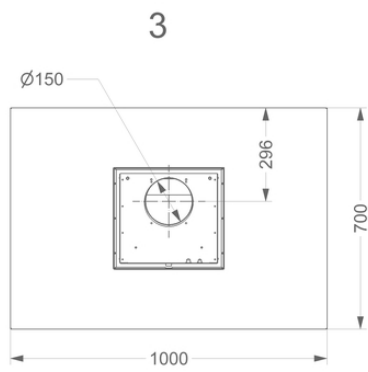

Cappa a isola
Flat'line 100 cm (senza motore)
Acciaio inox

EAN 5414425076550

Funzioni e caratteristiche

▪ Metodo di controllo	Pulsanti
▪ Livelli di potenza	3 + power
▪ Ripristino automatico della potenza (minuti)	6
▪ Motore	Senza
▪ Isolante fonoassorbente	Integrato
▪ Funzione InTouch	Opzionale
▪ Auto stop	▪
▪ Spegnimento ritardato (minuti)	10
▪ Numero di filtri antigrasso	1
▪ Filtro antigrasso	7400020
▪ Indicatore di pulizia dei filtri antigrasso	▪
▪ Indicatore di pulizia dei filtri di riciclo	-

Dimensioni

▪ Dimensioni del prodotto in modalità aspirante (LxPxHmin-Hmax) (mm)	1000 x 700 x 563 - 730
▪ Dimensioni del prodotto in modalità filtrante (LxPxHmin-Hmax) (mm)	1000 x 700 x -
▪ Altezza massima [a] del camino opzionale in modalità aspirante (mm)	1040
▪ Altezza massima [b] del camino opzionale in modalità aspirante (mm)	1350
▪ Distanza (Hmin-Hmax) tra cappa e piano di cottura a induzione (mm)	650 - 850
▪ Distanza (Hmin-Hmax) tra cappa e piano di cottura a gas (mm)	650 - 850
▪ Distanza (Hmin-Hmax) tra cappa e piano di cottura elettrico (mm)	600 - 850
▪ Diametro condotto di uscita fumi (mm)	150
▪ Posizionamento condotto di uscita	Sopra

Illuminazione

▪ Tipologia di luci funzionali	Led
▪ Illuminazione regolabile in intensità	▪
▪ Soft-ON/OFF	▪
▪ Assorbimento totale delle luci funzionali (W)	13

Caratteristiche tecniche

▪ Assorbimento massimo (W)	13
▪ Voltaggio (V)	220-230
▪ Frequenza (Hz)	50
▪ Lunghezza del cavo elettrico (m)	1,3
▪ Assorbimento in modalità stand-by (Ps) (W)	0.25
▪ Peso netto (kg)	35