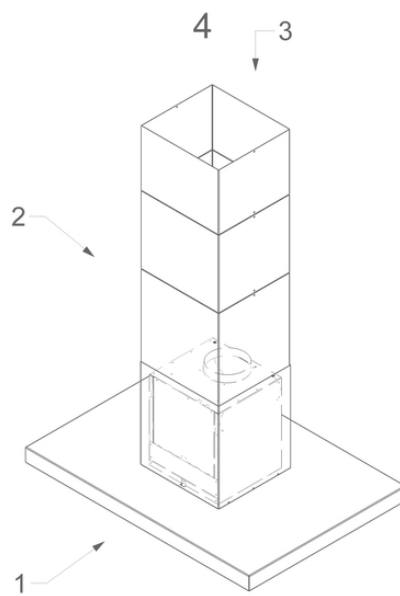

Cappa a isola
Flat'line 100 cm (senza motore)
Acciaio inox

EAN 5414425076550

Funzioni e caratteristiche

▪ Metodo di controllo	Pulsanti
▪ Livelli di potenza	3 + power
▪ Ripristino automatico della potenza (minuti)	6
▪ Motore	Senza
▪ Isolante fonoassorbente	Integrato
▪ Funzione InTouch	Opzionale
▪ Auto stop	▪
▪ Spegnimento ritardato (minuti)	10
▪ Numero di filtri antigrasso	1
▪ Filtro antigrasso	7400020
▪ Indicatore di pulizia dei filtri antigrasso	▪
▪ Indicatore di pulizia dei filtri di riciclo	-

Dimensioni

▪ Dimensioni del prodotto in modalità aspirante (LxPxHmin-Hmax) (mm)	1000 x 700 x 563 - 730
▪ Dimensioni del prodotto in modalità filtrante (LxPxHmin-Hmax) (mm)	1000 x 700 x -
▪ Altezza massima [a] del camino opzionale in modalità aspirante (mm)	1040
▪ Altezza massima [b] del camino opzionale in modalità aspirante (mm)	1350
▪ Distanza (Hmin-Hmax) tra cappa e piano di cottura a induzione (mm)	650 - 850
▪ Distanza (Hmin-Hmax) tra cappa e piano di cottura a gas (mm)	650 - 850
▪ Distanza (Hmin-Hmax) tra cappa e piano di cottura elettrico (mm)	600 - 850
▪ Diametro condotto di uscita fumi (mm)	150
▪ Posizionamento condotto di uscita	Sopra

Illuminazione

▪ Tipologia di luci funzionali	Led
▪ Illuminazione regolabile in intensità	▪
▪ Soft-ON/OFF	▪
▪ Assorbimento totale delle luci funzionali (W)	13

Caratteristiche tecniche

▪ Assorbimento massimo (W)	13
▪ Voltaggio (V)	220-230
▪ Frequenza (Hz)	50
▪ Lunghezza del cavo elettrico (m)	1,3
▪ Assorbimento in modalità stand-by (Ps) (W)	0.25
▪ Peso netto (kg)	35