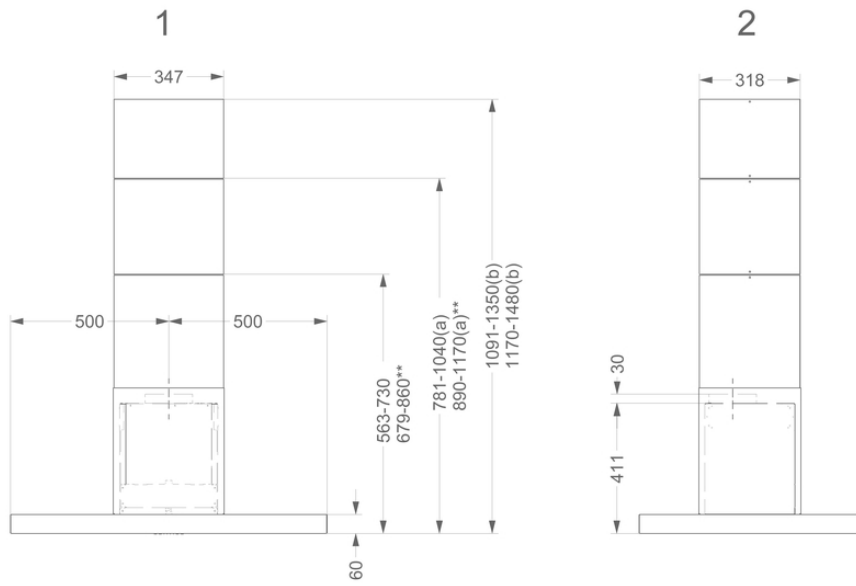

Cappa a isola
Flat'line 100 cm (senza motore)
Acciaio inox

EAN 5414425076550

Funzioni e caratteristiche

▪ Metodo di controllo	Pulsanti
▪ Livelli di potenza	3 + power
▪ Ripristino automatico della potenza (minuti)	6
▪ Motore	Senza
▪ Isolante fonoassorbente	Integrato
▪ Funzione InTouch	Opzionale
▪ Auto stop	▪
▪ Spegnimento ritardato (minuti)	10
▪ Numero di filtri antigrasso	1
▪ Filtro antigrasso	7400020
▪ Indicatore di pulizia dei filtri antigrasso	▪
▪ Indicatore di pulizia dei filtri di riciclo	-

Dimensioni

▪ Dimensioni del prodotto in modalità aspirante (LxPxHmin-Hmax) (mm)	1000 x 700 x 563 - 730
▪ Dimensioni del prodotto in modalità filtrante (LxPxHmin-Hmax) (mm)	1000 x 700 x -
▪ Altezza massima [a] del camino opzionale in modalità aspirante (mm)	1040
▪ Altezza massima [b] del camino opzionale in modalità aspirante (mm)	1350
▪ Distanza (Hmin-Hmax) tra cappa e piano di cottura a induzione (mm)	650 - 850
▪ Distanza (Hmin-Hmax) tra cappa e piano di cottura a gas (mm)	650 - 850
▪ Distanza (Hmin-Hmax) tra cappa e piano di cottura elettrico (mm)	600 - 850
▪ Diametro condotto di uscita fumi (mm)	150
▪ Posizionamento condotto di uscita	Sopra

Illuminazione

▪ Tipologia di luci funzionali	Led
▪ Illuminazione regolabile in intensità	▪
▪ Soft-ON/OFF	▪
▪ Assorbimento totale delle luci funzionali (W)	13

Caratteristiche tecniche

▪ Assorbimento massimo (W)	13
▪ Voltaggio (V)	220-230
▪ Frequenza (Hz)	50
▪ Lunghezza del cavo elettrico (m)	1,3
▪ Assorbimento in modalità stand-by (Ps) (W)	0.25
▪ Peso netto (kg)	35